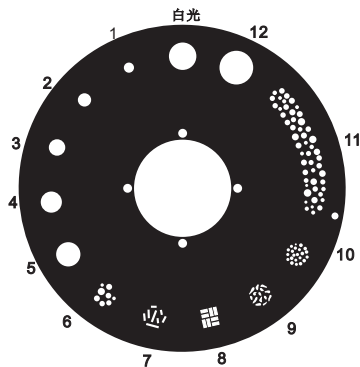

通道

通道		功能
20CH	24CH	
1	1	青色
2	2	品红色
3	3	黄色
4	4	NC
5	5	颜色
—	6	NC
6	7	频闪
7	8	调光
8	9	调光微调
9	10	固定图案盘
—	11	NC
—	12	NC
—	13	NC
10	14	棱镜
11	15	棱镜旋转
12	16	雾化
13	17	调焦
14	18	水平
15	19	水平微调
16	20	垂直
17	21	垂直微调
18	22	功能
19	23	复位
20	24	灯泡控制

20CH	24CH	DMX 值	百分比	功能
1	1	0-255	0-100	<u>青色</u> 0-白色, 255-青色
2	2	0-255	0-100	<u>品红色</u> 0-白色, 255-品红色
3	3	0-255	0-100	<u>黄色</u> 0-白色, 255-黄色
4	4			NC
5	5	0-5 6-11 12-17 18-23 24-29 30-35 36-41 42-47 48-53 54-59 60-65 66-71 72-77 78-83 84-89 90-95 96-101 102-107 108-113 114-119 120-125 126-131 132-137 138-143 144-255	0-1 2-4 5-6 7-9 10-11 12-13 14-16 17-18 19-20 21-23 24-25 26-27 28-30 31-32 33-34 35-37 38-39 40-41 42-44 45-46 47-49 50-51 52-53 54-56 57-100	<u>颜色</u> 白光 白光+红色 红色 红色+橘红色 橘红色 橘红色+碧绿色 碧绿色 碧绿色+深绿色 深绿色 深绿色+绿色 绿色 绿色+浅紫色 浅紫色 浅紫色+粉红色 粉红色 粉红色+正蓝色 正蓝色 正蓝色+CTO2 CTO2 CTO2+CTO1 CTO1 CTO1+深蓝色 深蓝色 深蓝色+白光 由慢到快旋转
-	6			NC

20CH	24CH	DMX 值	百分比	功能
6	7	0-3 4-103 104-107 108-207 208-212 213-225 226-238 239-251 252-255	0-1 2-40 41-42 43-81 82-83 84-88 89-93 94-98 99-100	<u>频闪</u> 闭光 频闪, 由慢到快 开光 脉冲频闪, 由慢到快 开光 低速随机频闪 中速随机频闪 快速随机频闪 开光
7	8	0-255	0-100	<u>调光</u> 0-100%
8	9	0-255	0-100	<u>调光微调</u> 微调
9	10	0-5 6-11 12-17 18-23 24-29 30-35 36-41 42-47 48-53 54-59 60-65 66-71 72-77 78-118 119-137 138-178 179-185 186-192 193-199 200-206 207-213 214-220 221-227 228-234 235-241 242-248 249-255	0-2 3-4 5-6 7-9 10-11 12-13 14-16 17-18 19-20 21-23 24-25 26-28 29-30 31-46 47-54 55-69 70-72 73-75 76-78 79-80 81-83 84-86 87-89 90-92 93-94 95-97 98-100	<u>固定图案盘</u> 白光 Gobo1 Gobo2 Gobo3 Gobo4 Gobo5 Gobo6 Gobo7 Gobo8 Gobo9 Gobo10 Gobo11 Gobo12 由快到慢逆时针旋转 停止 由慢到快顺时针旋转 Gobo1由慢到快摆动 Gobo2由慢到快摆动 Gobo3由慢到快摆动 Gobo4由慢到快摆动 Gobo5由慢到快摆动 Gobo6由慢到快摆动 Gobo7由慢到快摆动 Gobo8由慢到快摆动 Gobo9由慢到快摆动 Gobo10由慢到快摆动 Gobo11由慢到快摆动