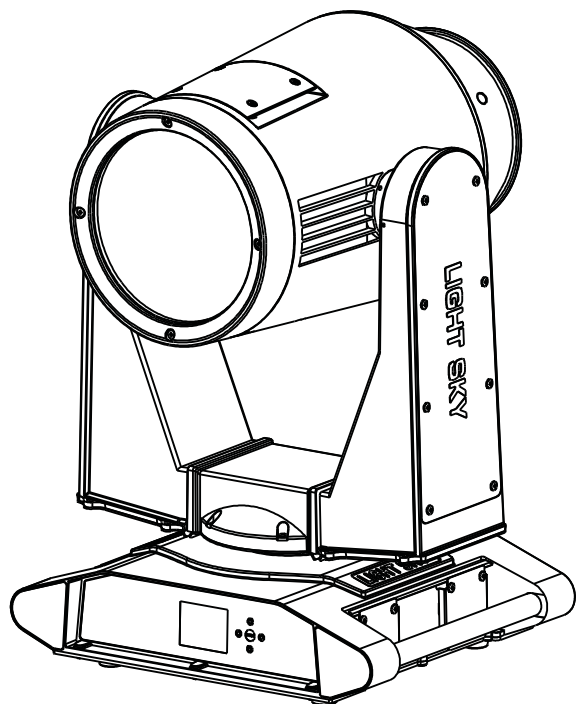

LIGHT SKY[®]

龙卷风系列

→ 使用说明书

☞ 使用前请仔细阅读使用说明书

www.lightsky.com.cn

www.lightsky-china.com

—— 广州市升龙灯光设备有限公司 ——

通道功能

通道

通道		功能
20CH	24CH	
1	1	青色
2	2	品红色
3	3	黄色
4	4	NC
5	5	颜色
—	6	NC
6	7	频闪
7	8	调光
8	9	调光微调
9	10	固定图案盘
—	11	NC
—	12	NC
—	13	NC
10	14	棱镜
11	15	棱镜旋转
12	16	雾化
13	17	调焦
14	18	水平
15	19	水平微调
16	20	垂直
17	21	垂直微调
18	22	功能
19	23	复位
20	24	灯泡控制